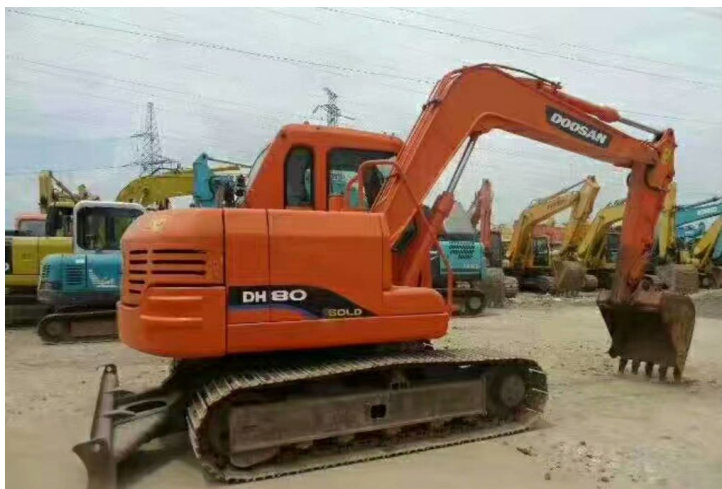

ПОВОРОТНЫЙ ПОДШИПНИК (ПОВОРОТНОЕ КОЛЬЦО) ДЛЯ DAEWOO ЭКСКАВАТОРА

DH80GO

Спецификация поворотный подшипник (поворотное кольцо) для экскаватора

Экскаватор	OD	ID	Внешнее кольцо отверстие	Внутреннее кольцо отверстие	Общее ВЫСОТА	Количество зубов
DH80GO	901	640	24-φ20	24-M18	82	82